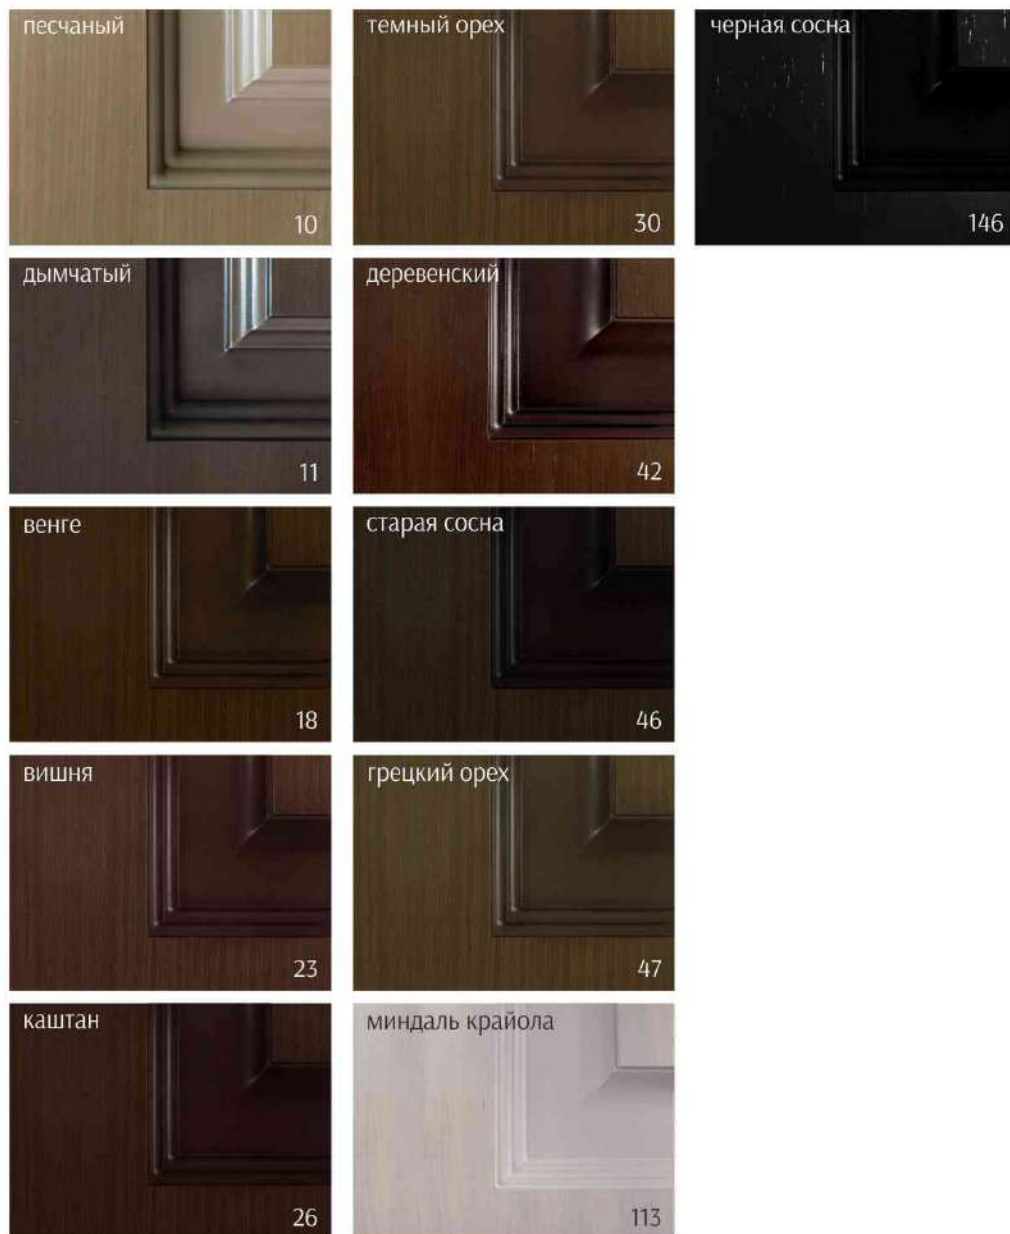

ВАРИАНТЫ ЦВЕТОВОГО РЕШЕНИЯ ДЛЯ ШПОНИРОВАННЫХ ФРЕЗЕРОВАННЫХ ПАНЕЛЕЙ

тонировки шпона дуба