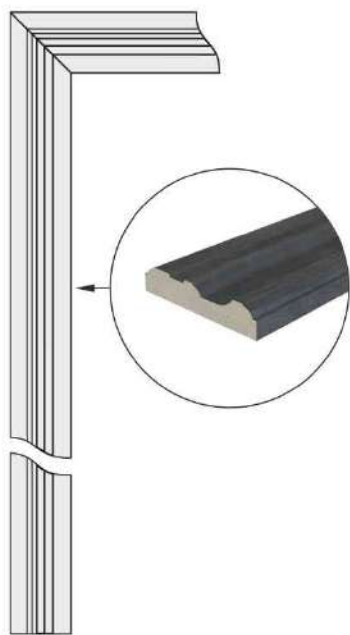

Наличник 09