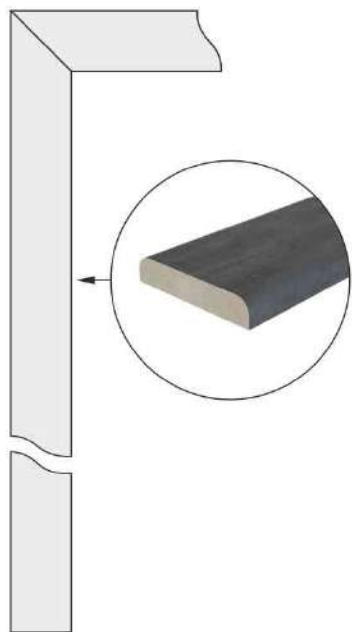

НАЛИЧНИКИ

Наличник 01