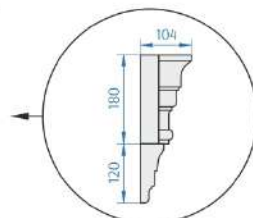

Варианты исполнения