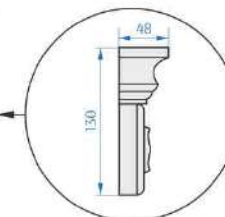

Серия Сенатор

Коллекция сборных панелей «Сенатор» выполнена из массива дуба толщиной 20 мм.

Декоративная отделка выполнена в строгом классическом стиле, благодаря этому она находится вне моды, и в то же время является актуальной, исполненной сдержанного достоинства и респектабельности.