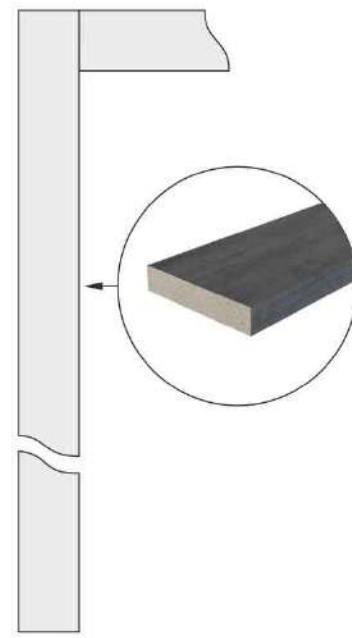

Наличник 05