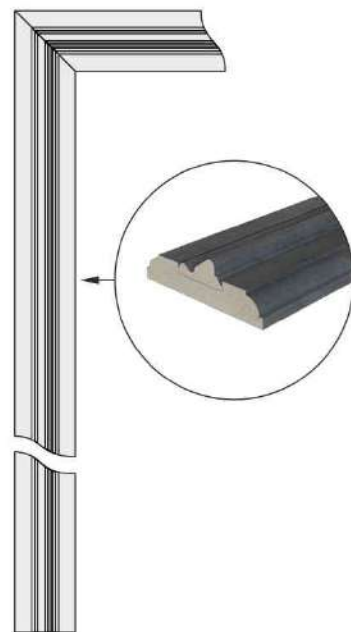

Наличник 03