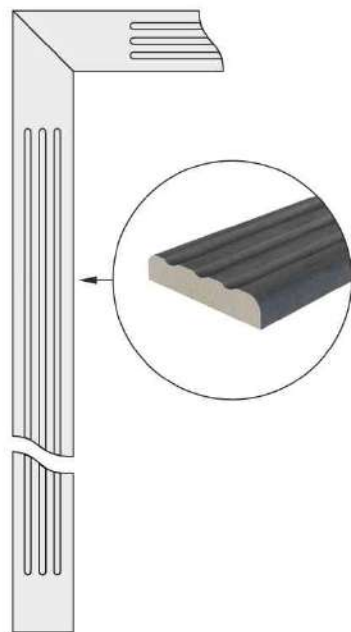

Наличник 02